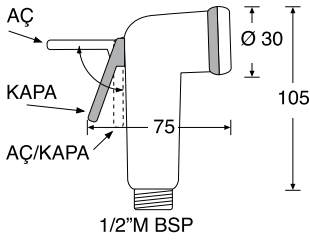

SR08201 Duş Kafası Barka - D31