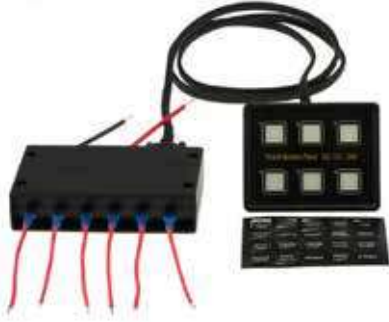

SR15140 Dokunmatik Switch Panel 6'lı
Montaj Ölçüsü: 80 x 100 mm

SR15102 Switch Çıkartma Kare Türkçe
SR15104 Switch Çıkartma Kare İngilizce

SR15106 Switch Çıkartma Yuvarlak Türkçe
SR15108 Switch Çıkartma Yuvarlak İngilizce