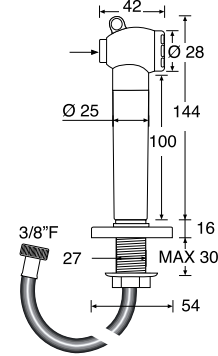

SR08132 Hortumlu Duş (Flanşlı) Beyaz Barka - DS1513