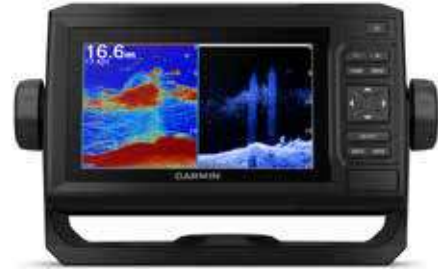

SR05637 Garmin Balık Bulucu+GPS **STRIKER VIVID 7 CV**
SR05638 Garmin Balık Bulucu+GPS **STRIKER VIVID 7 SV**

- Yüksek Çözünürlükte Renkli Ekran 7" • Chirp
- Çözünürlük 800x480 piksel • Aktarım Gücü (RMS) 500 W
- Frekans 50 / 77 / 200 kHz • CV: 260 / 455 / 800 kHz
- Chirp (Orta ve Yüksek) • **Türkçe Menü**
- Derinlik, Sıcaklık ve Hız Gösterir • Derinlik: 375 mt.
- Transducer: Plus 7CV: CV 20 TM / Plus 7SV: CV52 HW
- Plus 7SV: Ultrason Sağ - Sol ve Dip Tarama
- Harita Kartı Desteklemez • Dahili Wi-fi (Plus 7CV-7SV)
- Yer İşaretleme ve Rota Oluşturma Özelliği Vardır

SR05639 Garmin Balık Bulucu+GPS **STRIKER VIVID 9 SV**

- Yüksek Çözünürlükte Renkli Ekran 9" • Chirp
- Çözünürlük 800x480 piksel • Flaşör Özelliği
- Aktarım Gücü (RMS) 500 W
- Frekans 50 / 77 / 200 kHz • CV: 260 / 455 / 800 kHz
- Chirp (Orta ve Düşük) • **Türkçe Menü**
- Derinlik, Sıcaklık ve Hız Gösterir • Derinlik: 375 mt.
- Transducer: CV52 HW • Ultrason Sağ - Sol ve Dip Tarama
- Harita Kartı Desteklemez • Dahili Wi-fi
- Yer İşaretleme ve Rota Oluşturma Özelliği Vardır

GARMIN

SR05680 Garmin Echomap **PLUS 42 CV**

- Diagonal Ekran 4,3" • Chirp
- Çözünürlük 480x272 pixel
- Waypoints 5000, 100 Rota, 50 İz Kaydı
- Dahili Anten 5 Hz • CV 20 - TM Transducer
- Aktarım Gücü (RMS) 500 W • Ultrason Görüntü
- Frekans 50 / 77 / 200 kHz • CV: 260 / 455 / 800 kHz
- Derinlik: 375 mt. • **Türkçe Menü**
- Harita Kartı Destekler (Opsiyonel)