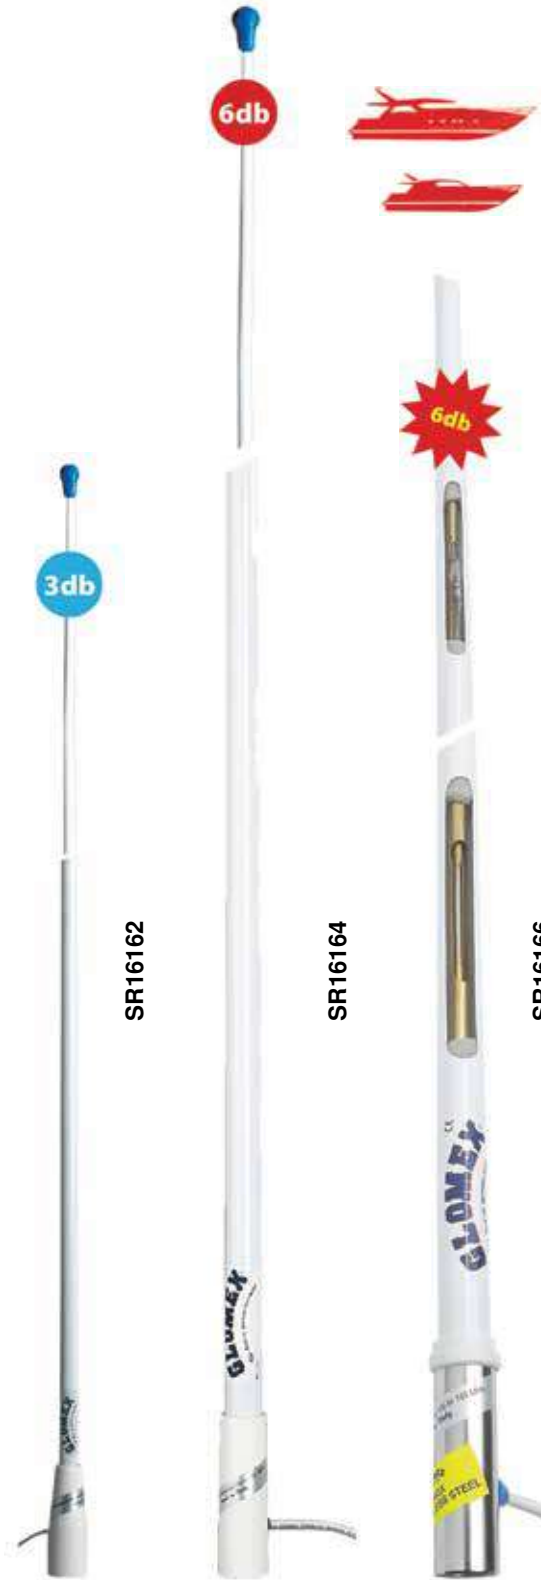

GLOMEX
The best in marine antennas

1. **SR16162** VHF Telsiz Anteni
   RA 112 AUS Fiber Glas / 1.5 Mt. / Kablo: 4,5 Metre
   SR16164 VHF Telsiz Anteni
   RA 1206 NY Fiber Glas / 2.4 Mt. / Kablo: 4,5 Metre
   SR16166 VHF Telsiz Anteni
   RA 1225 Fiber Glas / 2.4 Mt. / Kablo: 6 Metre

- Frekans Aralığı: 156-162 Mhz.
- Polarizasyon: Dikey
- Maximum Girişi: 100 W