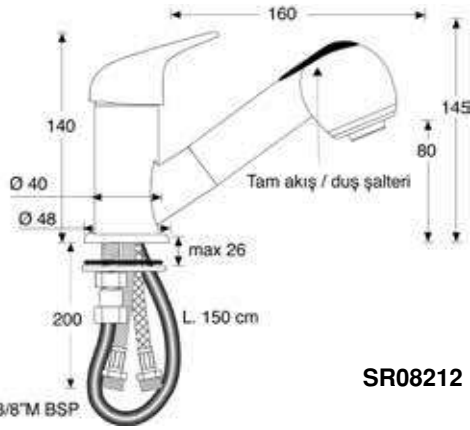

SR08212 Musluk Spiralli (Sıcak-Soğuk)
Barka - MD61351