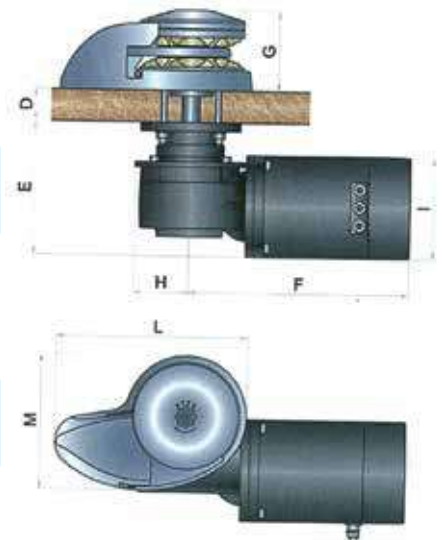

SMART SERİSİ TAMBURSUZ

316 PASLANMAZ ÜST GÖVDE

ÜRÜN KODU	SR06682	SR06684
MOTOR GÜCÜ	700 Watt	1000 Watt
MOTOR VOLTAJ	12 Volt	12 Volt
MOTOR AMPER	60 Amper	115 Amper
ZİNCİR ÇAPI	6 mm DIN 766	8 mm DIN 766
ZİNCİR SARMA HIZI	25 Mt / Dk	26 Mt / Dk
KALDIRMA GÜCÜ DİKEY	100 Kg	130 Kg
MAKSİMUM ÇEKME GÜCÜ	750 Kg	930 Kg
NET AĞIRLIK TAMBURSUZ	8,5 Kg	13,6 Kg
NET AĞIRLIK TAMBURLU	-	-
KULLANILAN TEKNE BOYU	6 - 8 Mt	9 - 11 Mt

1. 316 Paslanmaz çelik dik ırgat
   - Kavaleta halat ve zincir çekebilir
   - Zincir kavaletasında 12 mm 3 kollu halat çalışır
   - Elektrik motoru ve selenoid standarttır, switch ve sigortalar ayrıca sipariş edilmelidir.
2. ***Montajında Sigorta Kullanılmayan Irgatlar Garanti Kapsamına Girmez**

700 W	A	B	C	D	E	F	G	H	I	L	M
Ölçüler (mm)	90	-	-	18/35	111	221	76	43	82	175	122

1000 W	A	B	C	D	E	F	G	H	I	L	M
Ölçüler (mm)	90	-	-	18/35	150	250	76	42	114	175	122