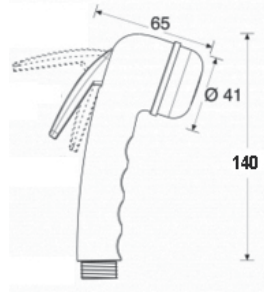

SR06998 Tünel Ø: 125 mm Boy: 100 cm
SR07000 Tünel Ø: 150 mm Boy: 100 cm
SR07002 Tünel Ø: 185 mm Boy: 100 cm

SR07004 Bağlantı Kablosu 07 mt.
SR07006 Bağlantı Kablosu 10 mt.
SR07008 Bağlantı Kablosu 15 mt.
SR07010 Bağlantı Kablosu 20 mt.

SR08199 Nuovarade Duş Kafası