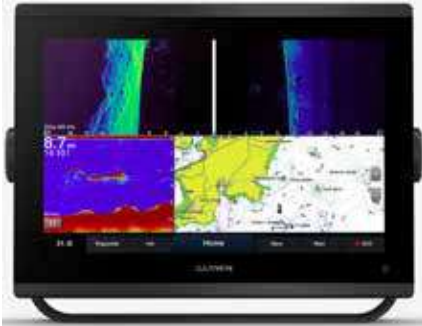

SR05674 Garmin Gps-Map 1223 XSV

- 12" Dokunmatik Renkli Ekran 1280x800 pixel
- Yer İşaretleme ve Roto Oluşturma Özelliği
- Ultrason Görüntü
- Dahili Wi-fi ve GPS Anteni
- 600 ve 1 kW Chirp Transducer Bağlanabilme
- Active Captien Bağlantı Özelleği
- Network Bağlantı Uyumluluğu
- NMA 2000 - NMA 0183 Bağlantısı
- Ultrason Sağ - Sol ve Dip Tarama Özelliği
- Radar ve Oto Pilot Bağlanır (Opsiyonel)
- Harita Kartı Destekler (Opsiyonel)
- Transducer Hariçtir • Türkçe Menü