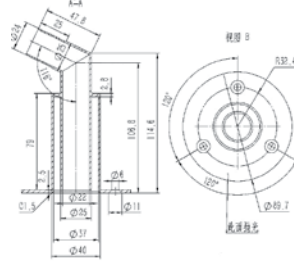

- -40° C~ + 80° C Soğutur
- Sarsıntıya Dayanıklıdır
- Yakıt Tüketimi: 0,15 / 0,50 l/d
- Güç Tüketimi 40W

SR10135 Webasto Egzoz Çıkışı 25 mm