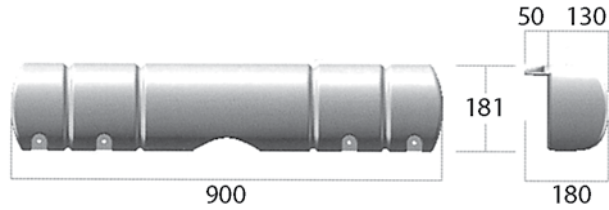

SR07884 İskele Usturmaası Byk
En: 18 Boy: 90 cm