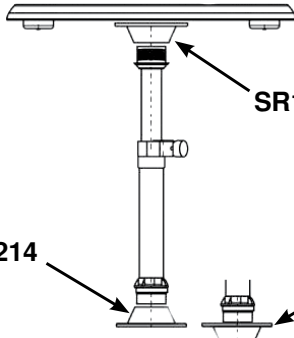

SR19214

SR19210

SR19212