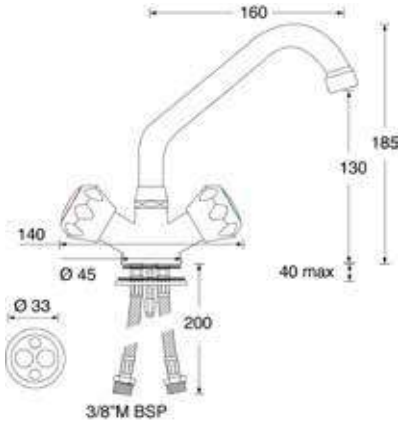

SR08208 Çiftli Musluk Barka
(Sıcak-Soğuk) - MG3100