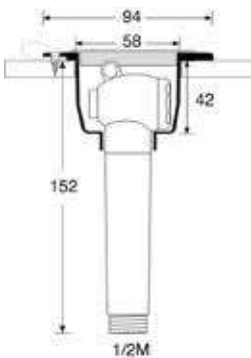

SR08133 Hortumlu Gömme Duş Beyaz Barka - DR 1513