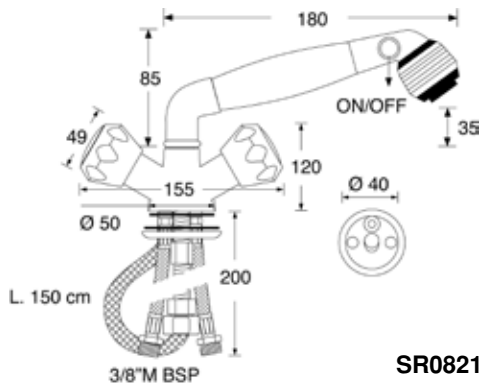

SR08217 Çiftli Musluk Spiralli (Sıcak-Soğuk)
Barka - MD3911