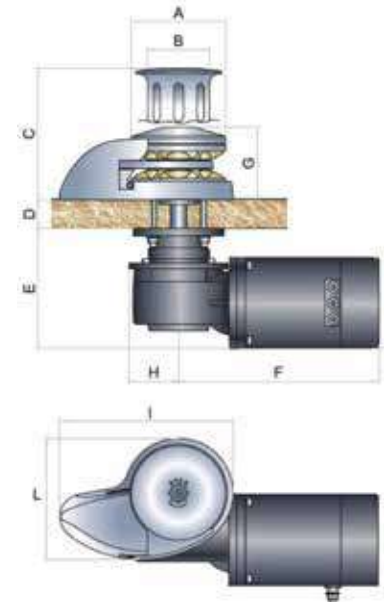

316 PASLANMAZ ÜST GÖVDE

- 316 Paslanmaz çelik dik ırgat
- Kavaleta halat ve zincir çekebilir
- Zincir kavaletasında 18-20 mm 3 veya 8 kollu halat çalışır
- Elektrik motoru ve selenoid standarttır, switch ve sigortalar ayrıca sipariş edilmelidir.

*Montajında Sigorta Kullanılmayan Irgatlar Garanti Kapsamına Girmez