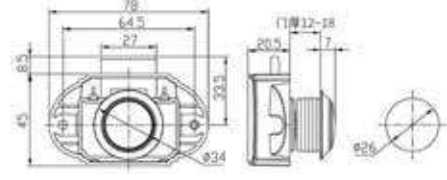

SR20652

Dolap Kulbu Basmalı Büyük Ø: 26 mm