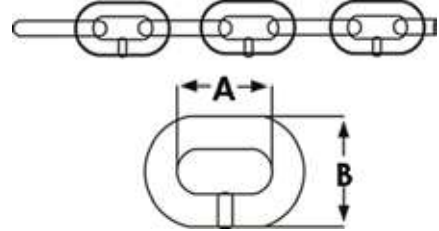

304 KROM ZİNCİRLER

KOD	ÇAPI	A	B	PASLANMAZ KALİTESİ	ÇALIŞMA YÜKÜ	METRE AĞIRLIĞI
	Ø	mm	mm			
SR32518	2	12	7.5	304	30	0.07
SR32520	3	16	11	304	55	0.16
SR32522	4	16	13.7	304	100	0.32
SR32524	5	18.5	17	304	160	0.5

316 KROM ZİNCİRLER

KOD	ÇAPI	DIN 766		PASLANMAZ KALİTESİ	ÇALIŞMA YÜKÜ	METRE AĞIRLIĞI
	Ø	A mm	B mm			
SR32526	6	18.5	20.2	316	350	0.8
SR32528	8	24	27.2	316	630	1.4
SR32530	10	28	34	316	850	2.2
SR32532	12	36	40.8	316	1120	3.1

316 L KROM ZİNCİRLER

SR32540	6	18.5	20.2	316L	350	0.8
SR32542	8	24	27.2	316L	630	1.4
SR32544	10	28	34	316L	850	2.2
SR32546	12	36	40.8	316L	1120	3.1

Ölçüler: mm'dir

316 L Korozyona Karşı Yüksek Dayanıklıdır
Karbon Değeri Az Olduğundan Paslanmaz