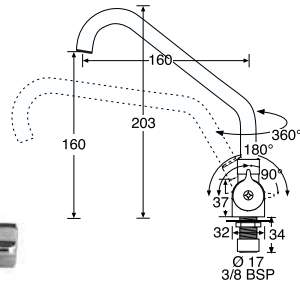

SR08210 Tekli Musluk
Barka - RR4100