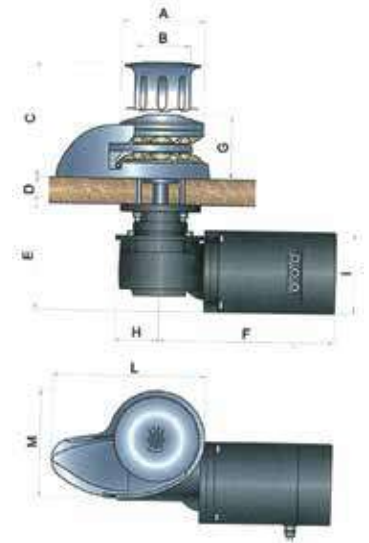

SMART PLUS SERİSİ TAMBURLU

316 PASLANMAZ ÜST GÖVDE

ÜRÜN KODU	SR06687	SR06689	SR06691	SR06693
MOTOR GÜCÜ	1500 Watt	1500 Watt	1700 Watt	1700 Watt
MOTOR VOLTAJ	12 Volt	24 Volt	12 Volt	24 Volt
MOTOR AMPER	130 Amper	70 Amper	138 Amper	75 Amper
ZİNCİR ÇAPI	8 mm DIN 766	8 mm DIN 766	10 mm DIN 766	10 mm DIN 766
ZİNCİR SARMA HIZI	26 Mt / Dk	26 Mt / Dk	26 Mt / Dk	26 Mt / Dk
KALDIRMA GÜCÜ DİKEY	150 Kg	160 Kg	220 Kg	240 Kg
MAKSİMUM ÇEKME GÜCÜ	1250 Kg	1290 Kg	1650 Kg	1700 Kg
NET AĞIRLIK TAMBURSUZ	-	-	-	-
NET AĞIRLIK TAMBURLU	18,3 Kg	18,3 Kg	23,8 Kg	23,8 Kg
KULLANILAN TEKNE BOYU	10 - 12 Mt	10 - 12 Mt	12 - 15 Mt	12 - 15 Mt

1. 316 Paslanmaz çelik dik ırgat
   - Kavaleta halat ve zincir çekebilir
   - Zincir kavaletasında 12 mm 3 veya 8 kollu halat çalışır
   - Elektrik motoru ve selenoid standarttır, switch ve sigortalar ayrıca sipariş edilmelidir.
2. ***Montajında Sigorta Kullanılmayan Irgatlar Garanti Kapsamına Girmez**

1500 W	A	B	C	D	E	F	G	H	I	L	M
Ölçüler (mm)	118	78	164	25/50	150	250	90	62	114	217	152

1700 W	A	B	C	D	E	F	G	H	I	L	M
Ölçüler (mm)	118	78	164	25/50	165	330	90	85	125	217	152