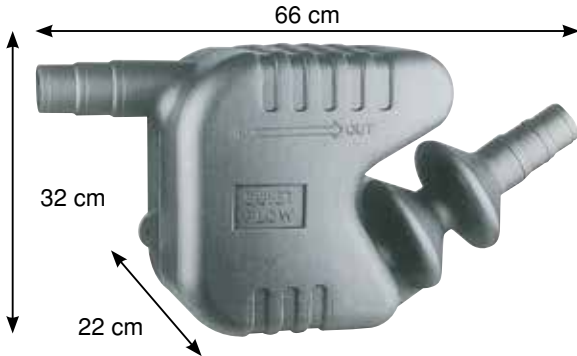

SR10282 Muffler 102 mm En:18 Boy: 46 cm

SR10172 Waterlock Egzoz Sistemi
Ø: 40 - 45 - 50 mm 7 Lt. 1.2 Kg

SR10174 Waterlock Egzoz Sistemi
Ø: 55 - 60 - 65 mm 20 Lt. 2.8 Kg

SR10176 Waterlock Egzoz Sistemi Ø: 75 - 90 mm
SR10178 Waterlock Egzoz Sistemi Ø: 100 - 115 mm
33 Lt. 4.2 Kg