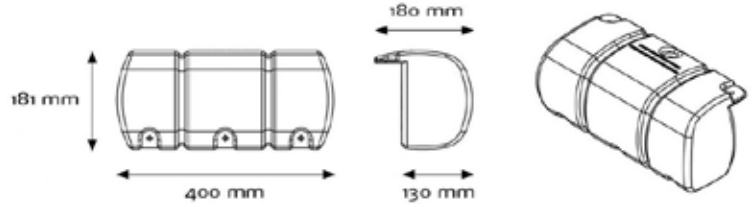

Teknenin nünde ve Arkasında Kullanılır,
Mafsallı Olduğundan Kolay Monte Edilir.
İki Delikten Kolayca Asılır.
Pratik Montaj Avantajı Vardır.
En: 32 cm Boy:72 cm Kalınlık:16 cm

SR07882 İskele Usturmaası Kçük
En: 18 Boy: 40 cm