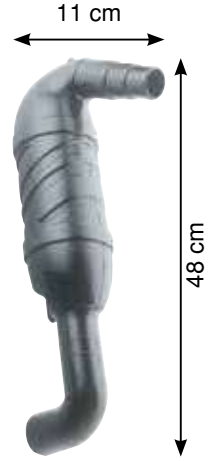

SR10258 Jeneratör Separatörü 2,5 Litre

SR10260 Jeneratör Separatörü 4,5 Litre

• Gaz Girişi: 40 - 45 - 50 mm • Su Çıkışı: 38 - 15 mm

SR10156 Goose Neck
Ø: 40 - 45 - 50 mm

SR10158 Goose Neck
Ø: 40 - 45 - 50 mm