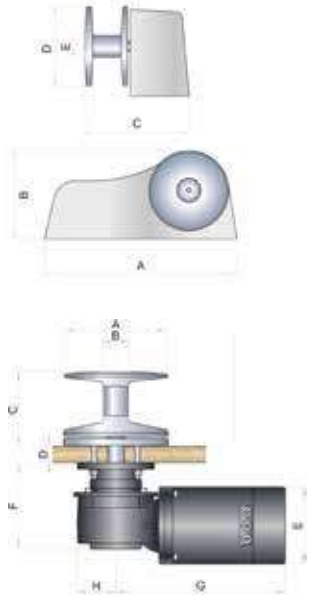

- Alüminyum tamburlu ve kayışlı çok amaçlı ırgat
- Elektrik motoru ve selenoid standarttır, switch ve sigortalar ayrıca sipariş edilmelidir.

*Montajında Sigorta Kullanılmayan Irgatlar Garanti Kapsamına Girmez