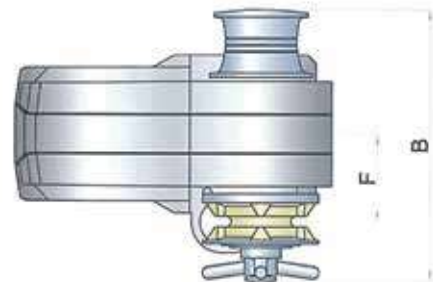

1500 W	A	B	C	D	E	F
Ölçüler (mm)	400	336	214	124	91	110