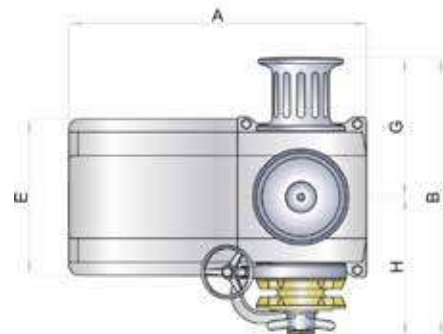

2000 W 2700 W	A	B	C	D	E	F	G	H
Ölçüler (mm)	632	500	400	280	210	165	260	240