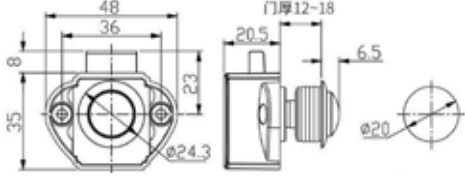

SR17160 Tekne Tentesi 3 Kollu En:130 cm Boy:180 cm
SR17162 Tekne Tentesi 3 Kollu En:150 cm Boy:180 cm
SR17164 Tekne Tentesi 3 Kollu En:175 cm Boy:180 cm
SR17166 Tekne Tentesi 3 Kollu En:200 cm Boy:200 cm