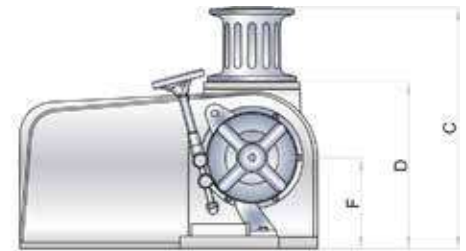

RAJA SERİSİ

ÜRÜN KODU	SR06720	SR06722	SR06724
MOTOR GÜCÜ	2000 Watt	2000 Watt	2700 Watt
MOTOR VOLTAJ	12 Volt	24 Volt	24 Volt
MOTOR AMPER	185 Amper	90 Amper	150 Amper
ZİNCİR ÇAPI	12 mm DIN 766	12 mm DIN 766	12 mm DIN 766
ZİNCİR SARMA HIZI	12 Mt / Dk	12 Mt / Dk	12 Mt / Dk
KALDIRMA GÜCÜ DİKEY	370 Kg	390 Kg	590 Kg
MAKSİMUM ÇEKME GÜCÜ	1800 Kg	1900 Kg	3000 Kg
NET AĞIRLIK TAMBURSUZ	-	-	-
NET AĞIRLIK TAMBURLU	60 Kg	60 Kg	70 Kg
KULLANILAN TEKNE BOYU	14 - 16 Mt	14 - 16 Mt	16 - 20 Mt

- Anticoradal alüminyum yatay ırgat
- Kavaleta ve tambur 316 paslanmazdır
- Elektrik motoru ve selenoid standarttır, switch ve sigortalar ayrıca sipariş edilmelidir.

*Montajında Sigorta Kullanılmayan Irgatlar Garanti Kapsamına Girmez