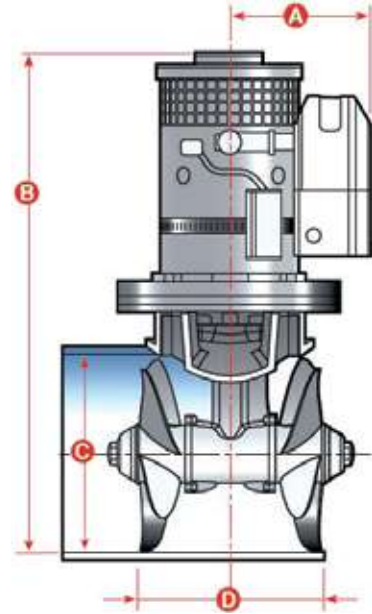

BOW THRUSTEMS ÇİFT PERVANELİ

1. **SR06958** Thrustems Baş Pervanesi EMS- S90 • 12 V • 4.7 Kw • 6.3 HP • 12-16 metre Tekneler İçin Çift Pervane • Ağırlık: 20 kg • Ölçüler: A: 134 mm B: 380 mm C:185 mm D: 140 mm Sigorta: 400 Amp
   SR06960 Thrustems Baş Pervanesi EMS- S90 • 24 V • 4.7 Kw • 6.3 HP • 12-16 metre Tekneler İçin Çift Pervane • Ağırlık: 20 kg • Ölçüler: A: 134 mm B: 380 mm C:185 mm D: 140 mm Sigorta: 300 Amp
   SR06962 Thrustems Baş Pervanesi EMS-S100 • 24 V • 5.7 Kw • 8.0 HP • 12-16 metre Tekneler İçin Çift Pervane • Ağırlık: 28 kg • Ölçüler: A: 134 mm B: 454 mm C:185 mm D: 140 mm Sigorta: 350 Amp
   SR06964 Thrustems Baş Pervanesi EMS-S120 • 24 V • 7.5 Kw • 10.0 HP • 14-18 metre Tekneler İçin Çift Pervane • Ağırlık: 30 kg • Ölçüler: A: 134 mm B: 454 mm C:185 mm D: 140 mm Sigorta: 400 Amp

Not: Tünel Hariçtir.