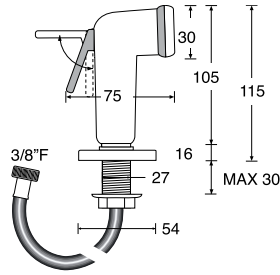

SR08134 Hortumlu Duş (Flanşlı) DS0313