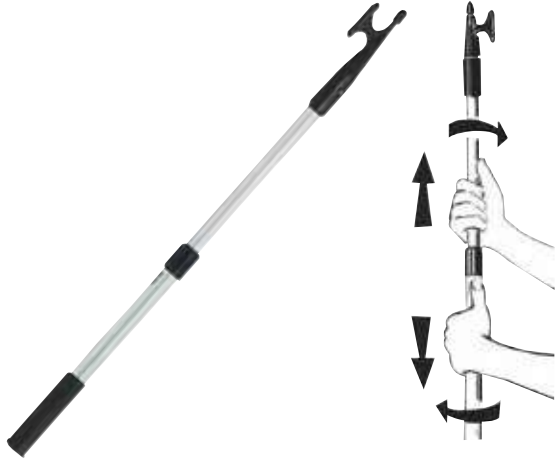

SR18190 Plastik Kapak 350 x 600 mm
Montaj Ölçüsü: 270 x 520 mm

SR19124 Teleskopik Gönder Kancası Siyah Easterner
SR19125 Teleskopik Gönder Kancası Siyah Nuovarade
Kapalı Hali: 0.90 cm AçıkHali : 1.95 cm