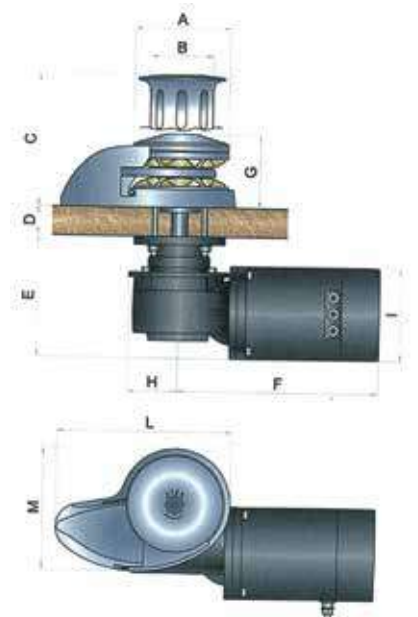

SMART SERİSİ TAMBURLU

316 PASLANMAZ ÜST GÖVDE

ÜRÜN KODU	SR06683	SR06685
MOTOR GÜCÜ	700 Watt	1000 Watt
MOTOR VOLTAJ	12 Volt	12 Volt
MOTOR AMPER	60 Amper	115 Amper
ZİNCİR ÇAPI	6 mm DIN 766	8 mm DIN 766
ZİNCİR SARMA HIZI	25 Mt / Dk	26 Mt / Dk
KALDIRMA GÜCÜ DİKEY	100 Kg	130 Kg
MAKSİMUM ÇEKME GÜCÜ	750 Kg	930 Kg
NET AĞIRLIK TAMBURSUZ	-	-
NET AĞIRLIK TAMBURLU	9,5 Kg	14,5 Kg
KULLANILAN TEKNE BOYU	6 - 8 Mt	9 - 11 Mt

- 316 Paslanmaz çelik dik ırgat
- Kavaleta halat ve zincir çekebilir
- Zincir kavaletasında 12 mm 3 kollu halat çalışır
- Elektrik motoru ve selenoid standarttır, switch ve sigortalar ayrıca sipariş edilmelidir.

*Montajında Sigorta Kullanılmayan Irgatlar Garanti Kapsamına Girmez

700 W	A	B	C	D	E	F	G	H	I	L	M
Ölçüler (mm)	90	56	130	18/35	111	221	76	43	82	175	122

1000 W	A	B	C	D	E	F	G	H	I	L	M
Ölçüler (mm)	90	56	130	18/35	150	250	76	62	114	175	122