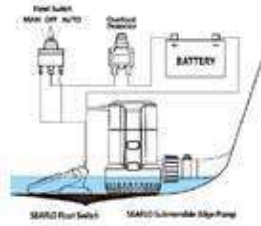

SR12272 Seaflo Sintine Pompası Kontrol Paneli Alarmlı 24 V
12V-20Amp/24V-10Amp, 75x63 mm (Manuel - Off - Otomatik)

YENİ

SR12280 Seaflo Sintine Pompası 800 gph. 12 V
SR12281 Seaflo Sintine Pompası 1100 gph. 12 V
SR12282 Seaflo Sintine Pompası 1100 gph. 24 V
Hortum Çıkışı: 500 gph: Ø:19-29 mm
1100 gph: Ø:25-29 mm