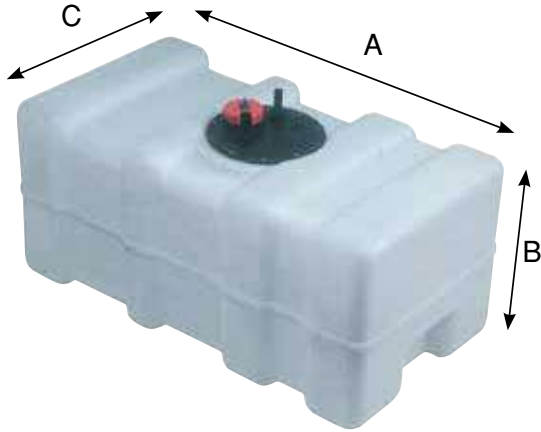

SR18280 Su Tankı - 42 litre A:50, B:30, C:35
SR18282 Su Tankı - 55 litre A:65, B:30, C:35
SR18284 Su Tankı - 70 litre A:80, B:30, C:35