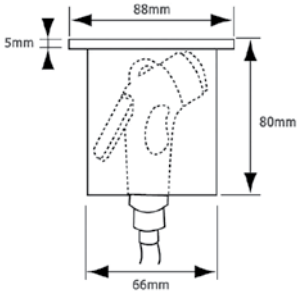

SR06996 Y Bağlantı Kablosu
• Çift Kumanda İçin

SR08200 Nuovarade Duş Kafası Beyaz