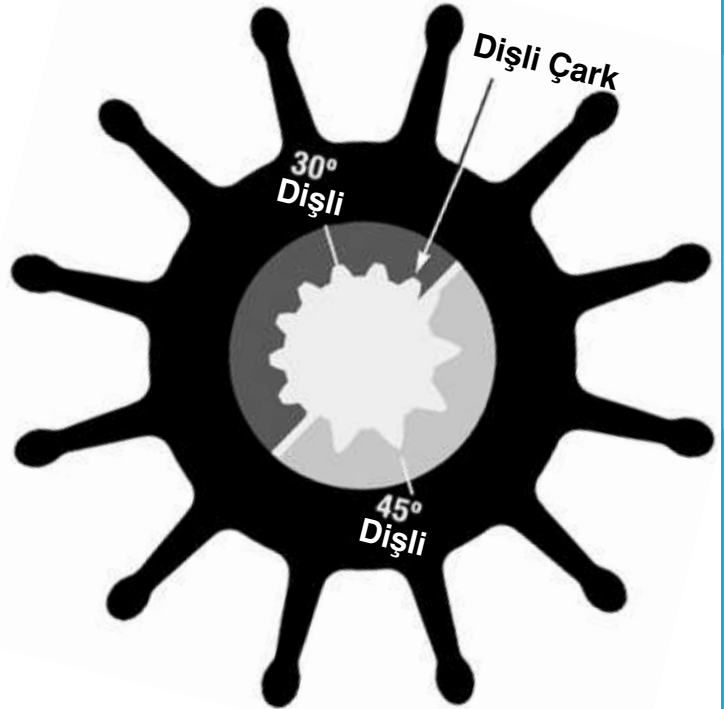

SR11302 Sherwood Impeller 15000K
Genişlik: 51 mm Ø: 65 mm

SR11306 Sherwood Impeller 09000K
Genişlik: 22 mm Ø: 62.5 mm

Tam Geçişli, Kamalı