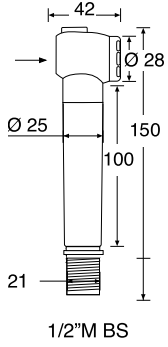

SR08130 Duş Kafası Can SB - NI 2466