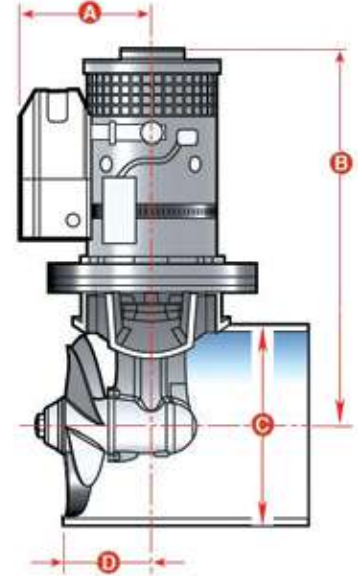

BOW THRUSTEMS TEK PERVANELİ

1. **SR06950** Thrustems Baş Pervanesi EMS-S40 • 12 V • 2.2 Kw • 3.0 HP • 06-10 metre Tekneler İçin Tek Pervane • Ağırlık: 12 kg • Ölçüler: A: 134 mm B: 304 mm C:125 mm D: 53 mm Sigorta: 250 Amp
   SR06952 Thrustems Baş Pervanesi EMS-S55 • 12 V • 3.0 Kw • 4.0 HP • 8-12 metre Tekneler İçin Tek Pervane • Ağırlık: 17 kg • Ölçüler: A: 134 mm B: 379 mm C:150 mm D: 66 mm Sigorta: 300 Amp
   SR06954 Thrustems Baş Pervanesi EMS-S60 • 12 V • 3.0 Kw • 4.0 HP • 8-12 metre Tekneler İçin Tek Pervane • Ağırlık: 19 kg • Ölçüler: A: 134 mm B: 379 mm C:185 mm D: 66 mm Sigorta: 350 Amp
   SR06956 Thrustems Baş Pervanesi EMS-S80 • 12 V • 4.4 Kw • 6.0 HP • 11-15 metre Tekneler İçin Tek Pervane • Ağırlık: 19 kg • Ölçüler: A: 134 mm B: 379 mm C:185 mm D: 66 mm Sigorta: 400 Amp

Not: Tünel Hariçtir.