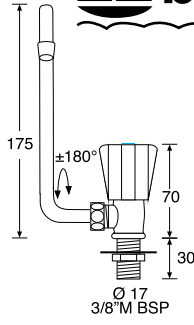

SR08209 Tekli Musluk
Barka - RM5500