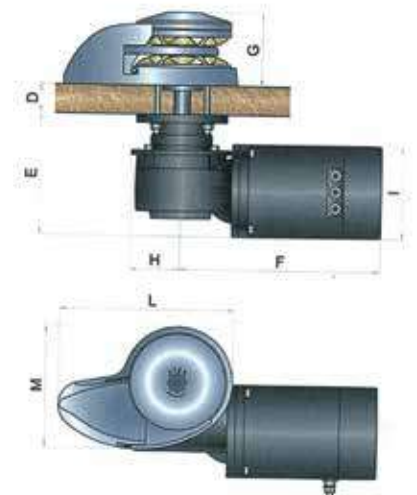

SMART PLUS SERİSİ TAMBURSUZ

316 PASLANMAZ ÜST GÖVDE

ÜRÜN KODU	SR06686	SR06688	SR06690	SR06692
MOTOR GÜCÜ	1500 Watt	1500 Watt	1700 Watt	1700 Watt
MOTOR VOLTAJ	12 Volt	24 Volt	12 Volt	24 Volt
MOTOR AMPER	130 Amper	70 Amper	138 Amper	75 Amper
ZİNCİR ÇAPI	8 mm DIN 766	8 mm DIN 766	10 mm DIN 766	10 mm DIN 766
ZİNCİR SARMA HIZI	26 Mt / Dk	26 Mt / Dk	26 Mt / Dk	26 Mt / Dk
KALDIRMA GÜCÜ DİKEY	150 Kg	160 Kg	220 Kg	240 Kg
MAKSİMUM ÇEKME GÜCÜ	1250 Kg	1290 Kg	1650 Kg	1700 Kg
NET AĞIRLIK TAMBURSUZ	16,9 Kg	16,9 Kg	22,4 Kg	22,4 Kg
NET AĞIRLIK TAMBURLU	-	-	-	-
KULLANILAN TEKNE BOYU	10 - 12 Mt	10 - 12 Mt	12 - 15 Mt	12 - 15 Mt

1. 316 Paslanmaz çelik dik ırgat
   - Kavaleta halat ve zincir çekebilir
   - Zincir kavaletasında 12 mm 3 veya 8 kollu halat çalışır
   - Elektrik motoru ve selenoid standarttır, switch ve sigortalar ayrıca sipariş edilmelidir.
2. ***Montajında Sigorta Kullanılmayan Irgatlar Garanti Kapsamına Girmez**

1500 W	A	B	C	D	E	F	G	H	I	L	M
Ölçüler (mm)	118	-	-	25/50	150	250	90	62	114	217	152

1700 W	A	B	C	D	E	F	G	H	I	L	M
Ölçüler (mm)	118	-	-	25/50	165	330	90	85	125	217	152