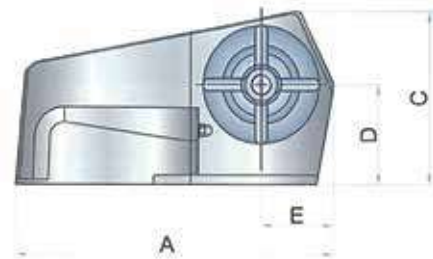

DEVON SERİSİ

ÜRÜN KODU	SR06696	SR06697
MOTOR GÜCÜ	1500 Watt	1500 Watt
MOTOR VOLTAJ	12 Volt	24 Volt
MOTOR AMPER	130 Amper	70 Amper
ZİNCİR ÇAPI	8 mm DIN 766	8 mm DIN 766
ZİNCİR SARMA HIZI	26 Mt / Dk	26 Mt / Dk
KALDIRMA GÜCÜ DİKEY	180 Kg	190 Kg
MAKSİMUM ÇEKME GÜCÜ	1350 Kg	1370 Kg
NET AĞIRLIK TAMBURLU	25 Kg	25 Kg
KULLANILAN TEKNE BOYU	10 - 13 Mt	10 - 13 Mt

- Eloksoallı alüminyum yatay ırgat • Kavaleta ve tambur 316 paslanmazdır
- Elektrik motoru ve selenoid standarttır, switch ve sigortalar ayrıca sipariş edilmelidir.

*Montajında Sigorta Kullanılmayan Irgatlar Garanti Kapsamına Girmez