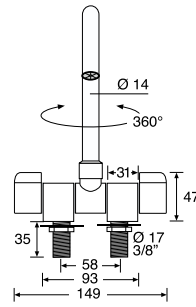

SR08211 Çiftli Musluk
Barka - MR4100